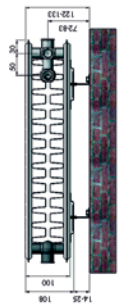

TYP 22 VK	MOC	MOC	MOC	MOC
Dĺžka/výška	300	500	600	900
400	94,00 €	110,30 €	115,50 €	151,70 €
500	99,40 €	117,50 €	121,00 €	162,60 €
600	103,10 €	122,90 €	128,20 €	169,80 €
700	110,30 €	128,90 €	135,60 €	189,60 €
800	117,50 €	135,60 €	158,90 €	207,80 €
900	122,90 €	144,50 €	171,70 €	225,90 €
1000	130,10 €	155,40 €	182,40 €	243,80 €
1100	137,20 €	157,30 €	193,30 €	262,00 €
1200	142,90 €	169,80 €	204,30 €	278,30 €
1400	157,30 €	197,10 €	222,20 €	303,60 €
1600	169,80 €	216,80 €	239,80 €	337,80 €
1800	182,40 €	249,40 €	262,00 €	379,50 €
2000	197,10 €	265,70 €	284,20 €	408,30 €
2300	228,60 €	317,80 €	350,20 €	483,50 €
2600	234,80 €	332,50 €	366,70 €	509,50 €
3000	258,30 €	374,10 €	413,70 €	569,10 €

TYP 33 VK	MOC	MOC	MOC	MOC
Dĺžka/výška	300	500	600	900
400	142,90 €	160,80 €	175,20 €	224,00 €
500	148,20 €	168,00 €	182,40 €	243,80 €
600	155,40 €	175,20 €	193,30 €	251,10 €
700	164,50 €	186,10 €	202,40 €	285,50 €
800	173,60 €	193,30 €	211,50 €	307,10 €
900	184,30 €	209,60 €	227,60 €	334,30 €
1000	197,10 €	225,90 €	242,20 €	352,30 €
1100	207,80 €	238,50 €	254,80 €	386,70 €
1200	218,70 €	251,10 €	272,90 €	410,20 €
1400	242,20 €	299,90 €	334,30 €	451,60 €
1600	265,70 €	328,80 €	371,90 €	510,30 €
1800	289,00 €	359,50 €	408,30 €	560,00 €
2000	310,80 €	384,80 €	444,40 €	605,30 €
2300	365,60 €	474,00 €	538,80 €	710,10 €
2600	397,80 €	521,60 €	565,30 €	784,30 €
3000	445,30 €	578,60 €	651,00 €	879,60 €

Všetky ceny sú vrátane príslušenstva – konzoly, odvzdušňovací ventil, zátka.